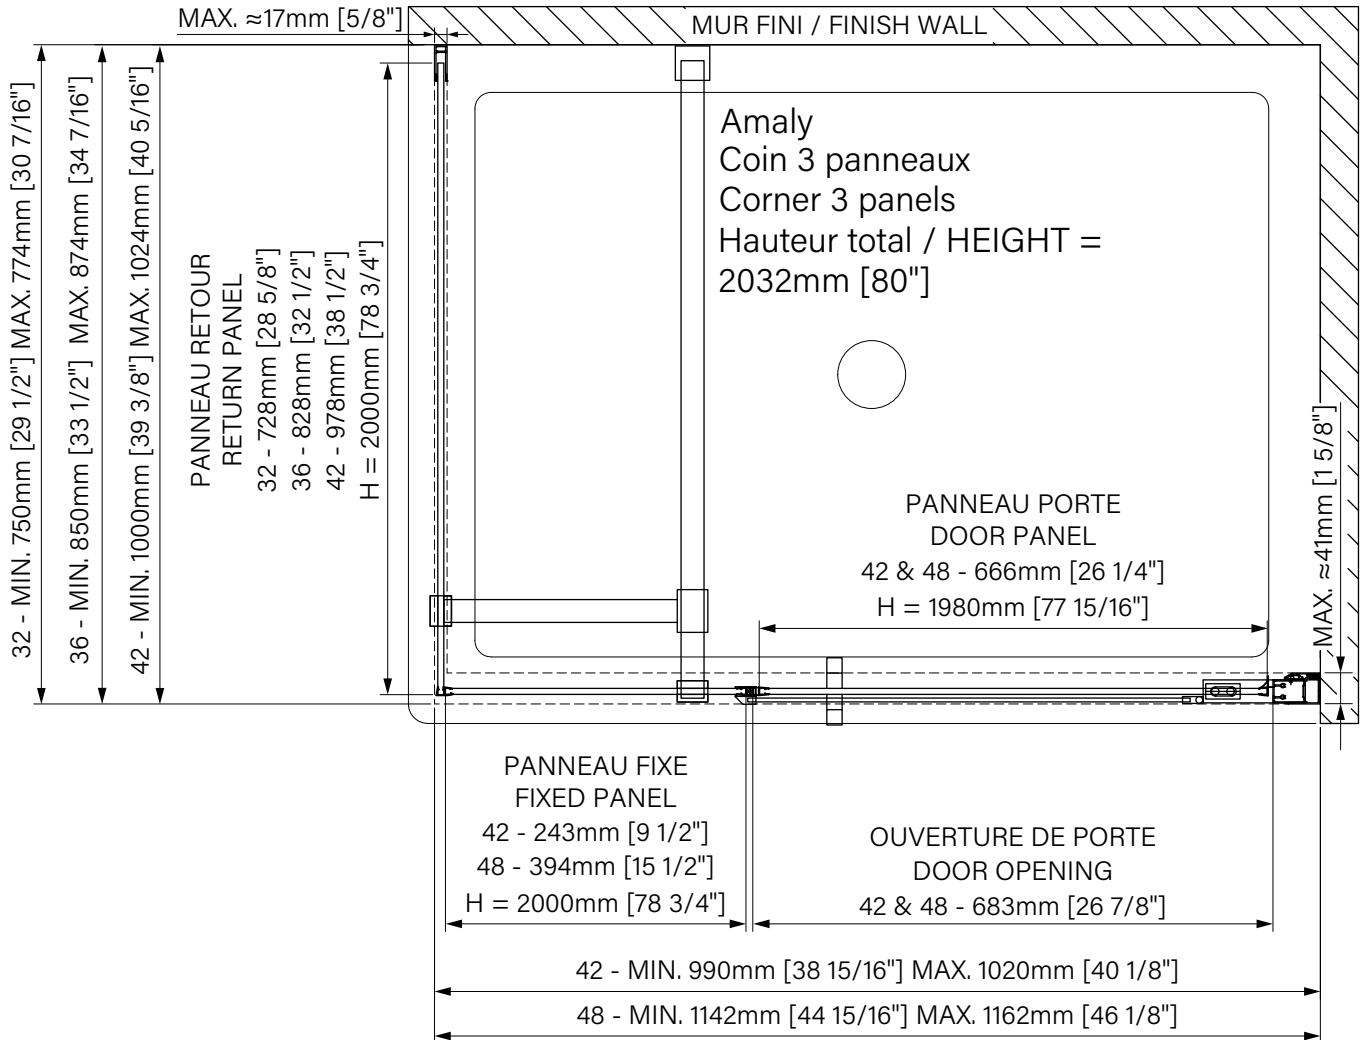

**Les dimensions d'emballage peuvent varier ou changées sans préavis.
**Packaging dimensions may vary or change without notice.

Panneau de retour / Return panel

32" : DG1032RX01 80" x 30" x 2", 65lbs 2032mm x 762mm x 51mm, 29.5kg	Kit de quincaillerie retour Return hardware kit 32" & 36" : DH1001RX_0 85" x 4" x 4", 5lbs 2159mm x 102mm x 102mm, 2.3kg
42" : DG1042RX01 80" x 40" x 2", 87lbs 2032mm x 1016mm x 51mm, 39.5kg	42" : DH1002RX_0 85" x 4" x 4", 5lbs 2159mm x 102mm x 102mm, 2.3kg
36" : DG1036RX01 80" x 33" x 2", 74lbs 2032mm x 838mm x 51mm, 33.6kg	

Amaly

Porte de douche à pivot
 En coin 1 porte, 1 fixe, 1 retour
 Dimensions disponibles :
 42" / 48"

Pivot shower door
 Corner 1 door, 1 fixed, 1 return
 Available sizes :
 42" / 48"

Les dimensions sont soumises à des tolérances de fabrication et peuvent changer sans préavis
 The dimensions are subject to manufacturer's tolerance and may change without notice.

zitta.ca

En coin angulaire / Angled corner

Porte de douche à pivot
Verre clair
1 porte, 1 fixe, 1 retour

Pivot shower door
Clear glass
1 door, 1 fixed, 1 return

Amaly

- Pivot de 180°
180° pivot 
- Épaisseur de verre
Glass thickness **8mm**
5/16"
- Traitement de verre Zitta Clean
Zitta Clean glass treatment **Zitta Clean**
- Porte réversible
Reversible door 
- Fermeture aimanté
Magnet closing 
- Cappuchon de finition
Top cover cap 
- Installation par joint de serrage
Squeeze gasket installation 

Les dimensions sont soumises à des tolérances de fabrication et peuvent changer sans préavis.
The dimensions are subject to manufacturer's tolerance and may change without notice.

Caractéristiques :

- Hauteur de 80" (2032mm)
- Installation facile et rapide
- Grande ouverture de porte
- Pivot de fermeture et verrouillage automatique
- Seuil en aluminium et joint d'étanchéité
- Verre trempé sécuritaire aux arêtes polies