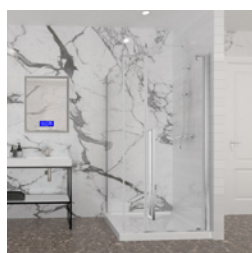

Table des matières

Table of content

Porte de douche en coin carré

Shower door in a corner square

P. 2-3

Porte de douche en coin rectangulaire

Shower door in a corner rectangular

P. 4-5

Porte de douche en coin en angle

Shower door in a corner angled

P. 6-7

En coin / Corner

Porte de douche à pivot
Verre clair
1 porte, 1 retour

Pivot shower door
Clear glass
1 door, 1 return

Amaly

- Pivot de 180°
180° pivot 
- Épaisseur de verre
Glass thickness **8mm**
5/16" 
- Traitement de verre Zitta Clean
Zitta Clean glass treatment **Zitta Clean** 
- Porte réversible
Reversible door 
- Fermeture aimanté
Magnet closing 
- Cappuchon de finition
Top cover cap 
- Installation par joint de serrage
Squeeze gasket installation 

Caractéristiques :

- Hauteur de 80" (2032mm)
- Installation facile et rapide
- Grande ouverture de porte
- Pivot de fermeture et verrouillage automatique
- Seuil en aluminium et joint d'étanchéité
- Verre trempé sécuritaire aux arêtes polies