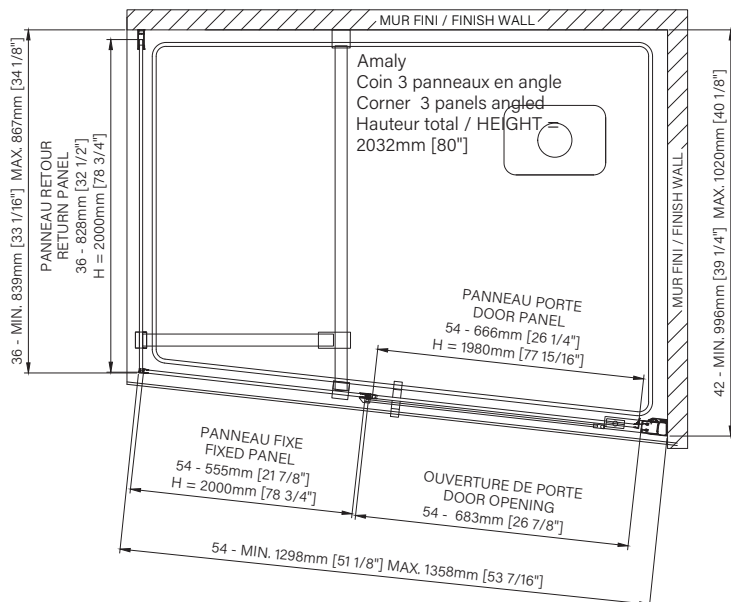

En coin angulaire / Angled corner

Porte de douche à pivot
Verre clair
1 porte, 1 fixe, 1 retour

Pivot shower door
Clear glass
1 door, 1 fixed, 1 return

Amaly

- Pivot de 180°
  180° pivot
- Épaisseur de verre
  Glass thickness **8mm**
  5/16"
- Traitement de verre Zitta Clean
  Zitta Clean glass treatment **Zitta Clean**
- Porte réversible
  Reversible door
- Fermeture aimanté
  Magnet closing
- Cappuchon de finition
  Top cover cap
- Installation par joint de serrage
  Squeeze gasket installation

Caractéristiques :

- Hauteur de 80" (2032mm)
- Installation facile et rapide
- Grande ouverture de porte
- Pivot de fermeture et verrouillage automatique
- Seuil en aluminium et joint d'étanchéité
- Verre trempé sécuritaire aux arêtes polies

Features :

- Height of 80" (2032mm)
- Fast and easy installation
- Large door opening
- Automatic closing and locking pivot
- Aluminum threshold and sealing gaskets
- Safe tempered glass with polished edges

Configurations :

• 54" DAA5400AANA21

Panneaux de retour Return panels

• 32" DAA3200PSTX21

zitta.ca

Dimensions d'emballage / Packaging dimensions :

Panneau de porte / Door panel	Panneau de retour / Return panel
42" : DAA5400AANA21	42" : DAA3200PSTX21
81 3/4" x 30 1/2" x 3", 134lbs	85 1/8" x 36 1/4" x 2", 88lbs
2075mm x 775mm x 75mm, 61kg	2160mm x 920mm x 50mm, 40kg