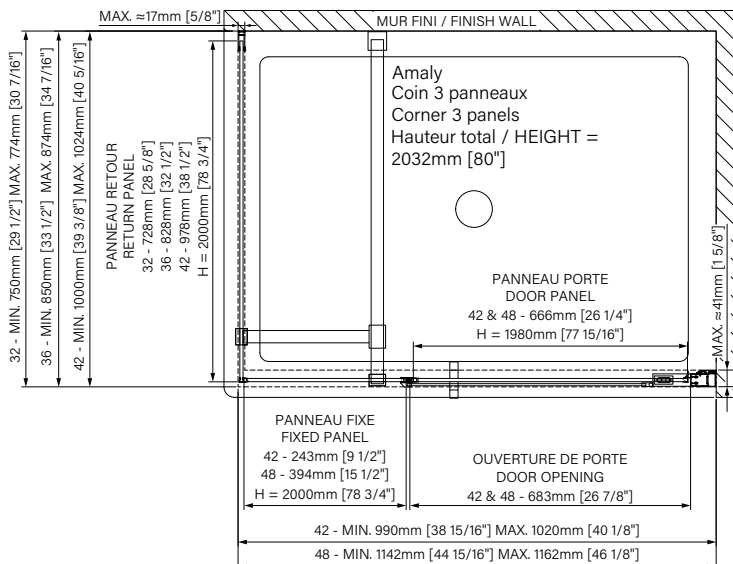

En coin / Corner

Porte de douche à pivot
Verre clair
1 porte, 1 fixe, 1 retour

Pivot shower door
Clear glass
1 door, 1 fixed, 1 return

Amaly

- Pivot de 180°
  180° pivot
- Épaisseur de verre
  Glass thickness **8mm**
  5/16"
- Traitement de verre Zitta Clean
  Zitta Clean glass treatment
- Porte réversible
  Reversible door
- Fermeture aimanté
  Magnet closing
- Cappuchon de finition
  Top cover cap
- Installation par joint de serrage
  Squeeze gasket installation

Caractéristiques :

- Hauteur de 80" (2032mm)
- Installation facile et rapide
- Grande ouverture de porte
- Pivot de fermeture et verrouillage automatique
- Seuil en aluminium et joint d'étanchéité
- Verre trempé sécuritaire aux arêtes polies

Features :

- Height of 80" (2032mm)
- Fast and easy installation
- Large door opening
- Automatic closing and locking pivot
- Aluminum threshold and sealing gaskets
- Safe tempered glass with polished edges

Configurations :

- 42" DAA4200ASTA_1
- 48" DAA4800ASTA_1

Panneaux de retour Return panels

- 32" DAA3200PSTX_1
- 36" DAA3600PSTX_1
- 42" DAA4200PSTX_1

zitta.ca

Dimensions d'emballage / Packaging dimensions :

Panneau de porte / Door panel	Panneau fixe / Fixed panel	Kit de quincaillerie / Hardware kit
42" : DG1032SD01 79" x 27" x 2", 59lbs 2007mm x 686mm x 51mm, 26.8kg	42" : DA1010SX_1 80" x 11" x 2", 6lbs 2032mm x 279mm x 51mm, 2.7kg	42" : DH1032SX_0 82" x 4" x 4", 18lbs 2083mm x 102mm x 2102mm, 8.2kg
48" : DG1032SD01 79" x 27" x 2", 59lbs 2007mm x 686mm x 51mm, 26.8kg	48" : DA1016SX_1 80" x 11" x 2", 6lbs 2032mm x 279mm x 51mm, 2.7kg	48" : DH1032SX_0 82" x 4" x 4", 18lbs 2083mm x 102mm x 102mm, 8.2kg

Panneau de retour / Return panel

32" : DG1032RX01 80" x 30" x 2", 65lbs 2032mm x 762mm x 51mm, 29.5kg	Kit de quincaillerie retour Return hardware kit 32" & 36" : DH1001RX_0 85" x 4" x 4", 5lbs 2159mm x 102mm x 102mm, 2.3kg
42" : DG1042RX01 80" x 40" x 2", 87lbs 2032mm x 1016mm x 51mm, 39.5kg	42" : DH1002RX_0 85" x 4" x 4", 5lbs 2159mm x 102mm x 102mm, 2.3kg
36" : DG1036RX01 80" x 33" x 2", 74lbs 2032mm x 838mm x 51mm, 33.6kg