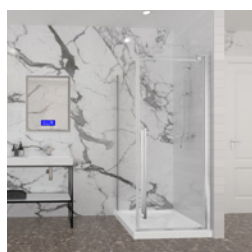

Table des matières

Table of content

Porte de douche en coin carré

Shower door in a corner square

P. 2-3

Porte de douche en coin rectangulaire

Shower door in a corner rectangular

P. 4-5

Porte de douche en coin en angle

Shower door in a corner angled

P. 6-7

En coin / Corner

Porte de douche à pivot
Verre clair
1 porte, 1 retour

Pivot shower door
Clear glass
1 door, 1 return

Amaly

- Pivot de 180°
180° pivot 
- Épaisseur de verre
Glass thickness **8mm**
5/16" 
- Traitement de verre Zitta Clean
Zitta Clean glass treatment **Zitta Clean** 
- Porte réversible
Reversible door 
- Fermeture aimanté
Magnet closing 
- Cappuchon de finition
Top cover cap 
- Installation par joint de serrage
Squeeze gasket installation 

Caractéristiques :

- Hauteur de 80" (2032mm)
- Installation facile et rapide
- Grande ouverture de porte
- Pivot de fermeture et verrouillage automatique
- Seuil en aluminium et joint d'étanchéité
- Verre trempé sécuritaire aux arêtes polies