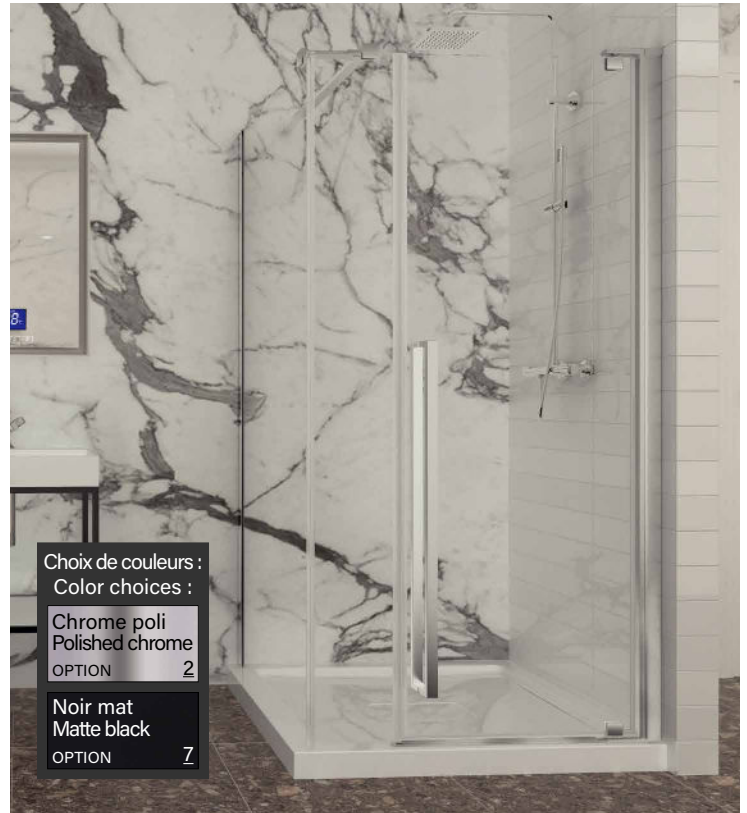

En coin / Corner

Porte de douche à pivot
Verre clair
1 porte, 1 fixe, 1 retour

Pivot shower door
Clear glass
1 door, 1 fixed, 1 return

Amaly

- Pivot de 180°
  180° pivot
- Épaisseur de verre
  Glass thickness **8mm**
  5/16"
- Traitement de verre Zitta Clean
  Zitta Clean glass treatment
- Porte réversible
  Reversible door
- Fermeture aimanté
  Magnet closing
- Cappuchon de finition
  Top cover cap
- Installation par joint de serrage
  Squeeze gasket installation

Caractéristiques :

- Hauteur de 80" (2032mm)
- Installation facile et rapide
- Grande ouverture de porte
- Pivot de fermeture et verrouillage automatique
- Seuil en aluminium et joint d'étanchéité
- Verre trempé sécuritaire aux arêtes polies

Features :

- Height of 80" (2032mm)
- Fast and easy installation
- Large door opening
- Automatic closing and locking pivot
- Aluminum threshold and sealing gaskets
- Safe tempered glass with polished edges

Configurations :

- 42" DAA4200ASTA_1
- 48" DAA4800ASTA_1

Panneaux de retour Return panels

- 32" DAA3200PSTX_1
- 36" DAA3600PSTX_1
- 42" DAA4200PSTX_1

zitta.ca

Dimensions d'emballage / Packaging dimensions :

Panneau de porte / Door panel	Panneau fixe / Fixed panel	Kit de quincaillerie / Hardware kit
42" : DG1032SD01 79" x 27" x 2", 59lbs 2007mm x 686mm x 51mm, 26.8kg	42" : DA1010SX_1 80" x 11" x 2", 6lbs 2032mm x 279mm x 51mm, 2.7kg	42" : DH1032SX_0 82" x 4" x 4", 18lbs 2083mm x 102mm x 2102mm, 8.2kg
48" : DG1032SD01 79" x 27" x 2", 59lbs 2007mm x 686mm x 51mm, 26.8kg	48" : DA1016SX_1 80" x 11" x 2", 6lbs 2032mm x 279mm x 51mm, 2.7kg	48" : DH1032SX_0 82" x 4" x 4", 18lbs 2083mm x 102mm x 102mm, 8.2kg

Panneau de retour / Return panel

32" : DG1032RX01 80" x 30" x 2", 65lbs 2032mm x 762mm x 51mm, 29.5kg	Kit de quincaillerie retour Return hardware kit 32" & 36" : DH1001RX_0 85" x 4" x 4", 5lbs 2159mm x 102mm x 102mm, 2.3kg
42" : DG1042RX01 80" x 40" x 2", 87lbs 2032mm x 1016mm x 51mm, 39.5kg	42" : DH1002RX_0 85" x 4" x 4", 5lbs 2159mm x 102mm x 102mm, 2.3kg
36" : DG1036RX01 80" x 33" x 2", 74lbs 2032mm x 838mm x 51mm, 33.6kg