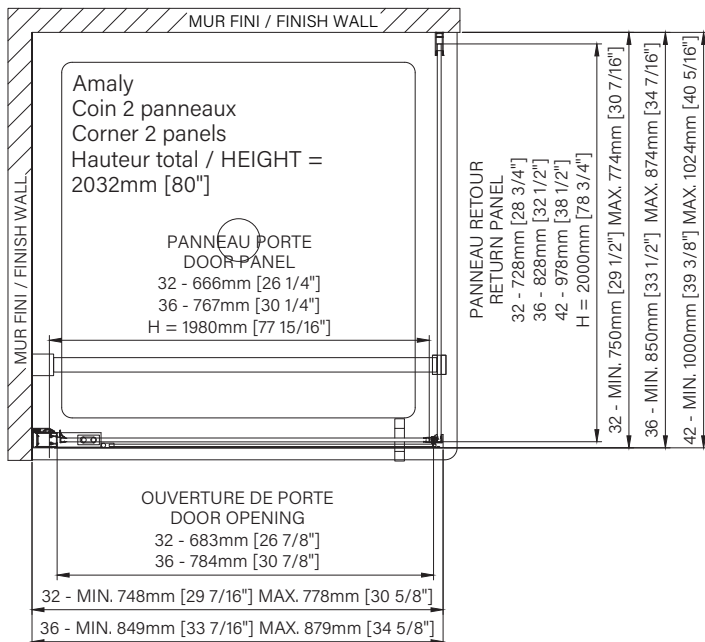

En coin / Corner

Porte de douche à pivot
Verre clair
1 porte, 1 retour

Pivot shower door
Clear glass
1 door, 1 return

Amaly

- Pivot de 180°
  180° pivot
- Épaisseur de verre
  Glass thickness **8mm**
  5/16"
- Traitement de verre Zitta Clean
  Zitta Clean glass treatment **Zitta Clean**
- Porte réversible
  Reversible door
- Fermeture aimanté
  Magnet closing
- Cappuchon de finition
  Top cover cap
- Installation par joint de serrage
  Squeeze gasket installation

Caractéristiques :

- Hauteur de 80" (2032mm)
- Installation facile et rapide
- Grande ouverture de porte
- Pivot de fermeture et verrouillage automatique
- Seuil en aluminium et joint d'étanchéité
- Verre trempé sécuritaire aux arêtes polies

Features :

- Height of 80" (2032mm)
- Fast and easy installation
- Large door opening
- Automatic closing and locking pivot
- Aluminum threshold and sealing gaskets
- Safe tempered glass with polished edges

Configurations :

- 32" DAA3200RSTA_1
- 36" DAA3600RSTA_1

Panneaux de retour Return panels

- 32" DAA3200PSTX_1
- 36" DAA3600PSTX_1
- 42" DAA4200PSTX_1

zitta.ca

Dimensions d'emballage / Packaging dimensions :

Panneau de porte / Door panel
32" : DG1032SD01
79" x 27" x 2", 59lbs
2007mm x 686mm x 51mm, 26.8kg
36" : DG1036SD01
79" x 31" x 2", 68lbs
2007mm x 787mm x 51mm, 30.8kg

Kit de quincaillerie / Hardware kit
32" & 36" : DH10_SX_0
82" x 4" x 4", 18lbs
2083mm x 102mm x 102mm, 8.2kg

Kit de barre / Bar kit
32" & 36" : DH1002SX_0
37" x 4" x 4", 2lbs
940mm x 102mm x 102mm, 0.9kg

Panneau de retour / Return panel
32" : DG1032RX01
80" x 30" x 2", 65lbs
2032mm x 762mm x 51mm, 29.5kg
42" : DG1042RX01
80" x 40" x 2", 87lbs
2032mm x 1016mm x 51mm, 39.5kg
36" : DG1036RX01
80" x 33" x 2", 74lbs
2032mm x 838mm x 51mm, 33.6kg

Kit de quincaillerie retour
Return hardware kit
32" & 36" : DH1001RX_0
85" x 4" x 4", 5lbs
2159mm x 102mm x 102mm, 2.3kg
42" : DH1002RX_0
85" x 4" x 4", 5lbs
2159mm x 102mm x 102mm, 2.3kg