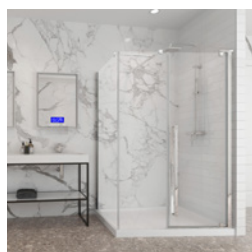

Table des matières

Table of content

Porte de douche en coin carré

Shower door in a corner square

P. 2-3

Porte de douche en coin rectangulaire

Shower door in a corner rectangular

P. 4-5

Porte de douche en coin en angle

Shower door in a corner angled

P. 6-7

En coin / Corner

Porte de douche à pivot
Verre clair
1 porte, 1 retour

Pivot shower door
Clear glass
1 door, 1 return

Amaly

- Pivot de 180°
180° pivot 
- Épaisseur de verre
Glass thickness **8mm**
5/16" 
- Traitement de verre Zitta Clean
Zitta Clean glass treatment **Zitta Clean** 
- Porte réversible
Reversible door 
- Fermeture aimanté
Magnet closing 
- Cappuchon de finition
Top cover cap 
- Installation par joint de serrage
Squeeze gasket installation 