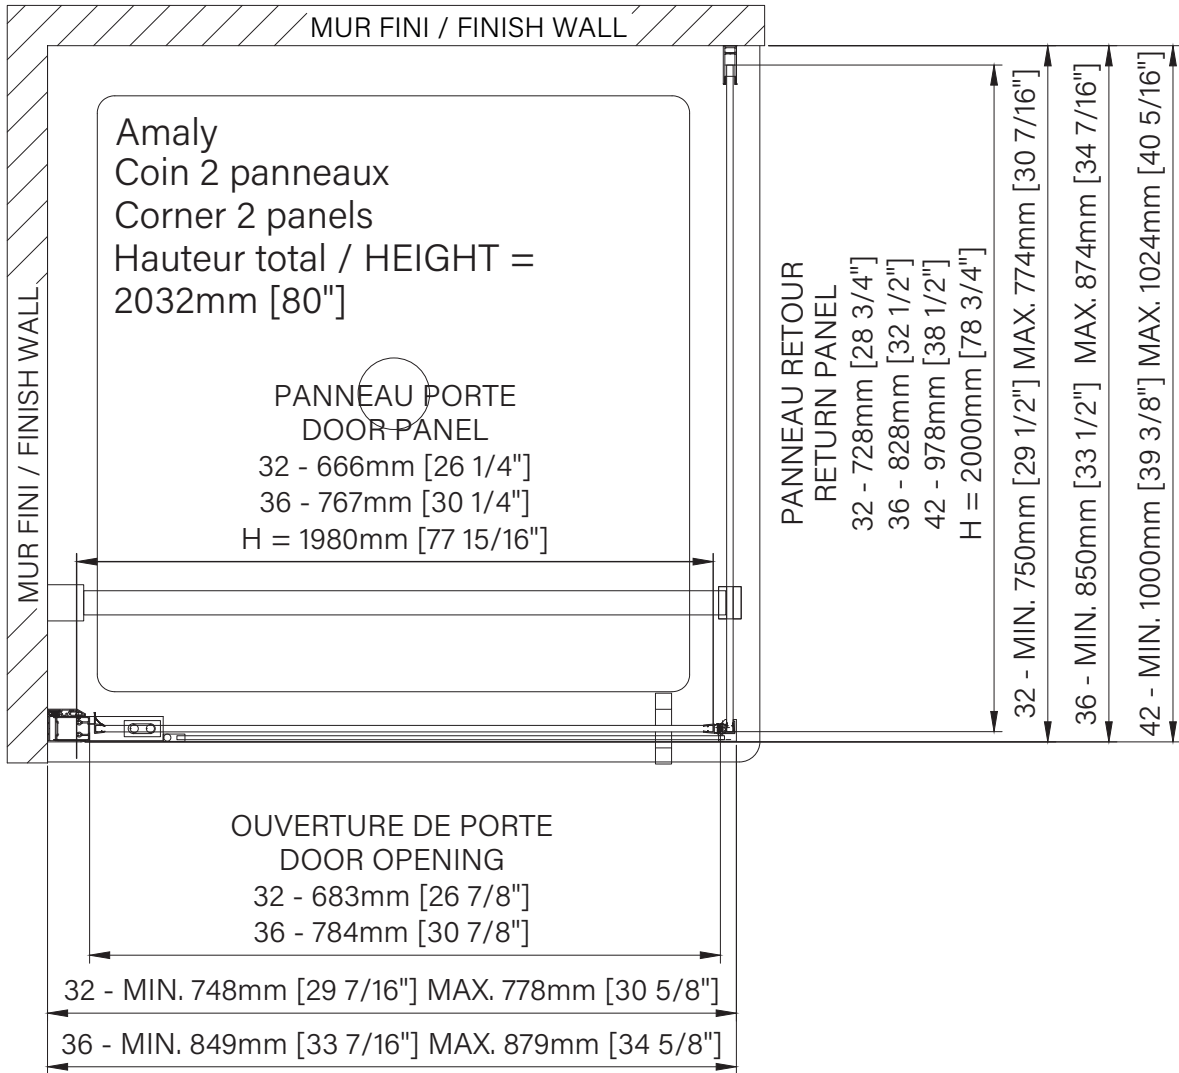

Amaly

Pivot shower door
Corner 1 door, 1 return
Available configurations :
32" / 36"

Porte de douche pivotante
Coin 1 porte, 1 retour
Configurations disponibles :
32" / 36"

The dimensions are subject to manufacturer's tolerance and may change without notice.

Les dimensions sont soumises à des tolérances de fabrication et peuvent changer sans préavis.

www.zitta.ca