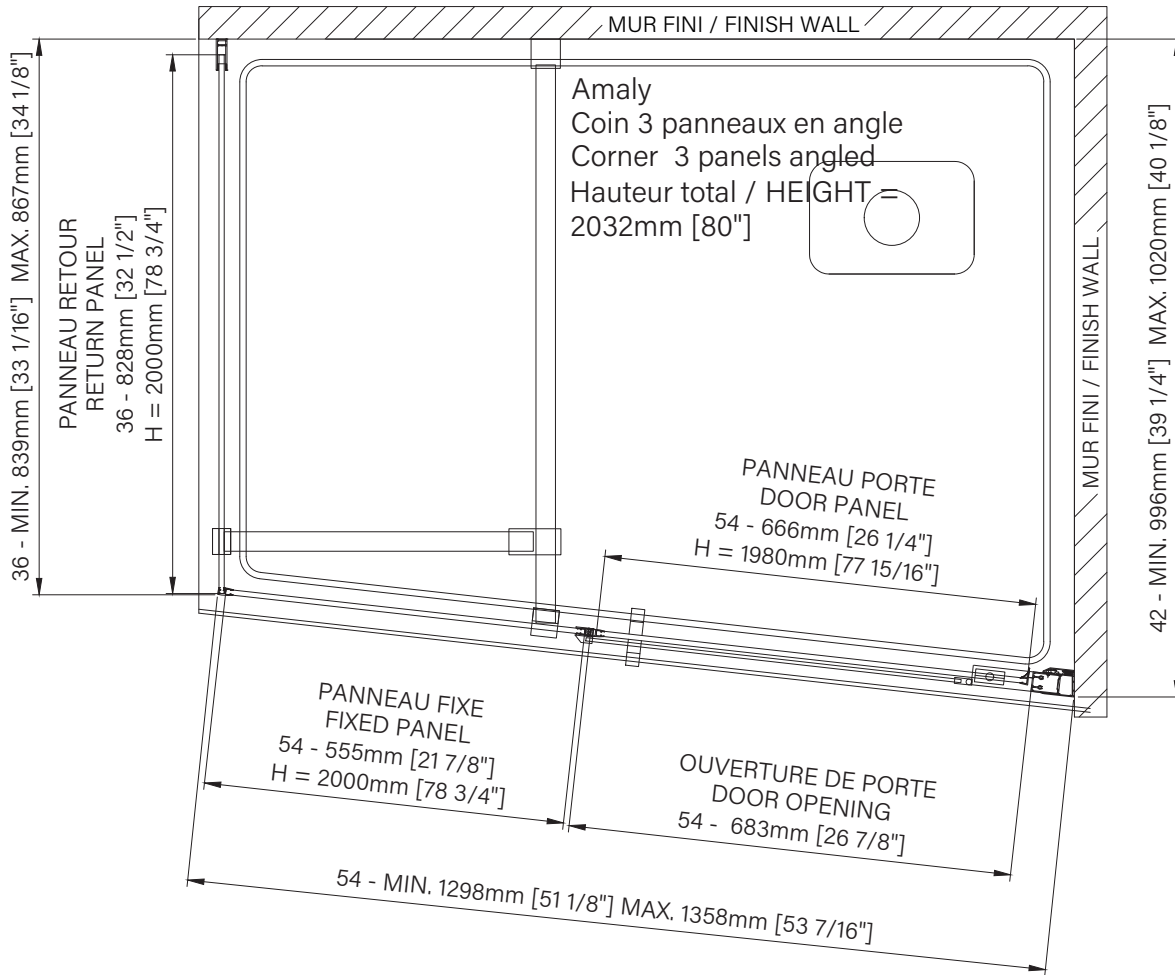

Amaly

Pivot shower door
Angled corner 1 door, 1 fixed, 1 return
Available configurations :
54"

Porte de douche pivotante
Coin en angle 1 porte, 1 fixe, 1 retour
Configurations disponibles :
54"

The dimensions are subject to manufacturer's tolerance and may change without notice.

Les dimensions sont soumises à des tolérances de fabrication et peuvent changer sans préavis.

www.zitta.ca