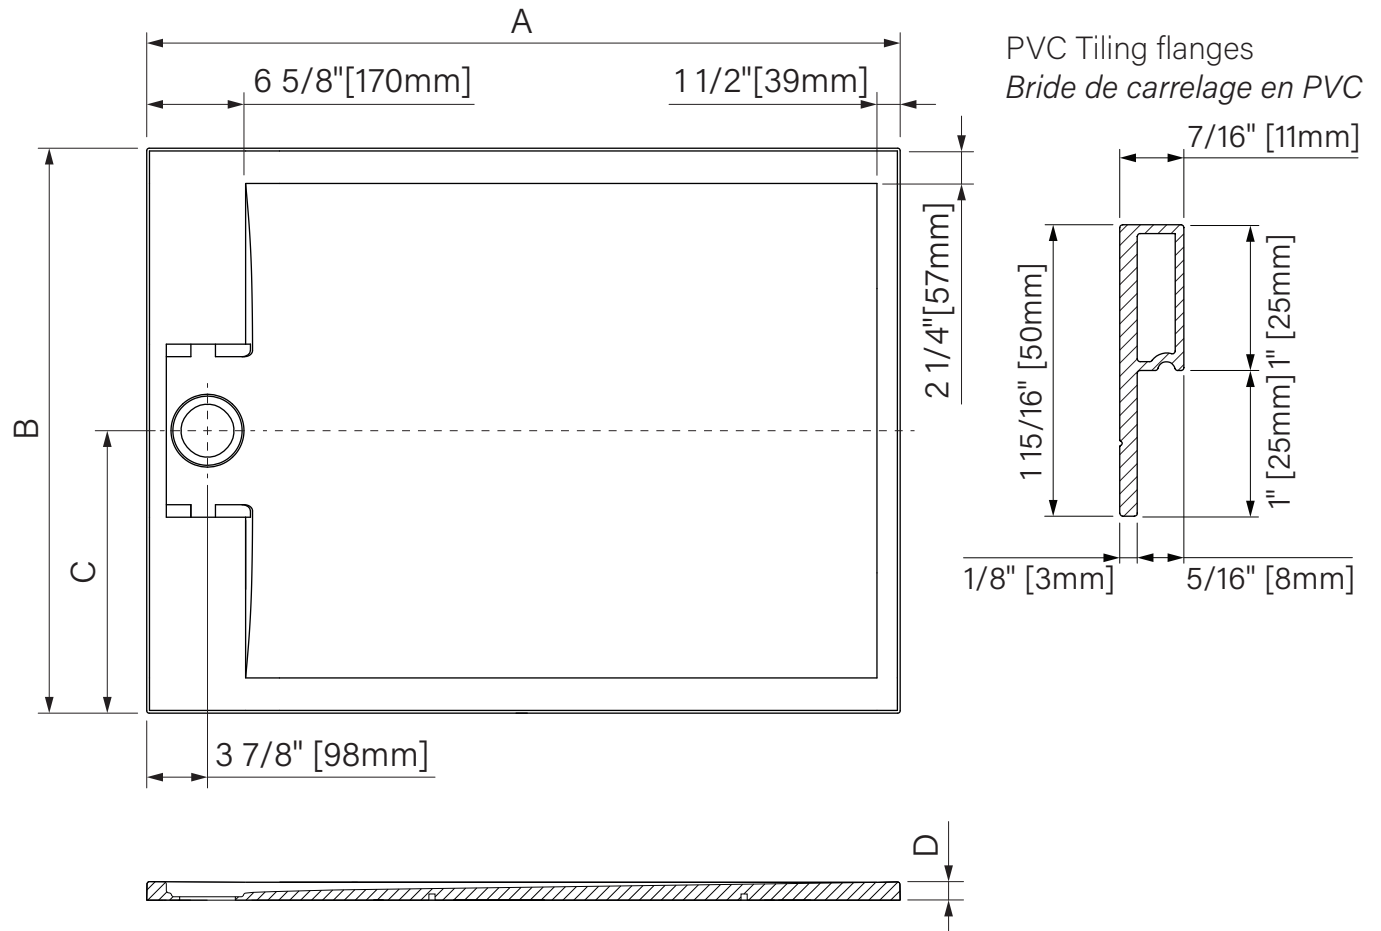

48" X 36" : B4836LREG1

Boite / Box :
49 1/4" x 37 1/16" x 2 1/2", 91lbs
1250mm x 940mm x 65mm, 41.5kg

60" X 36" : B6036LREG1

Boite / Box :
61 1/16" x 37 1/16" x 2 1/2", 116lbs
1550mm x 940mm x 65mm, 52.4kg

72" X 36" : B7236LREG1

Boite / Box :
73 1/4" x 37 1/16" x 2 5/8", 167lbs
1860mm x 940mm x 67mm, 75.6kg

**Les dimensions sont sur l'ensemble des boîtes. Les boîtes peuvent être plus petites que les dimensions montrées.
**Dimensions shown are for the boxes as whole. Some boxes may be smaller than the dimension shown.

Variable dimensions /
 Dimensions variables

	4832	4836	6032	6036	7236
A	47 3/4" 1213mm	47 3/4" 1213mm	59 3/4" 1518mm	59 3/4" 1518mm	71 3/4" 1822mm
B	31 3/4" 806mm	35 3/4" 908mm	31 3/4" 806mm	35 3/4" 908mm	35 3/4" 908mm
C	15 7/8" 403mm	17 7/8" 454mm	15 7/8" 403mm	17 7/8" 454mm	17 7/8" 454mm
D	1 1/4" 31mm	1 1/4" 31mm	1 5/16" 33mm	1 5/16" 33mm	1 3/8" 35mm