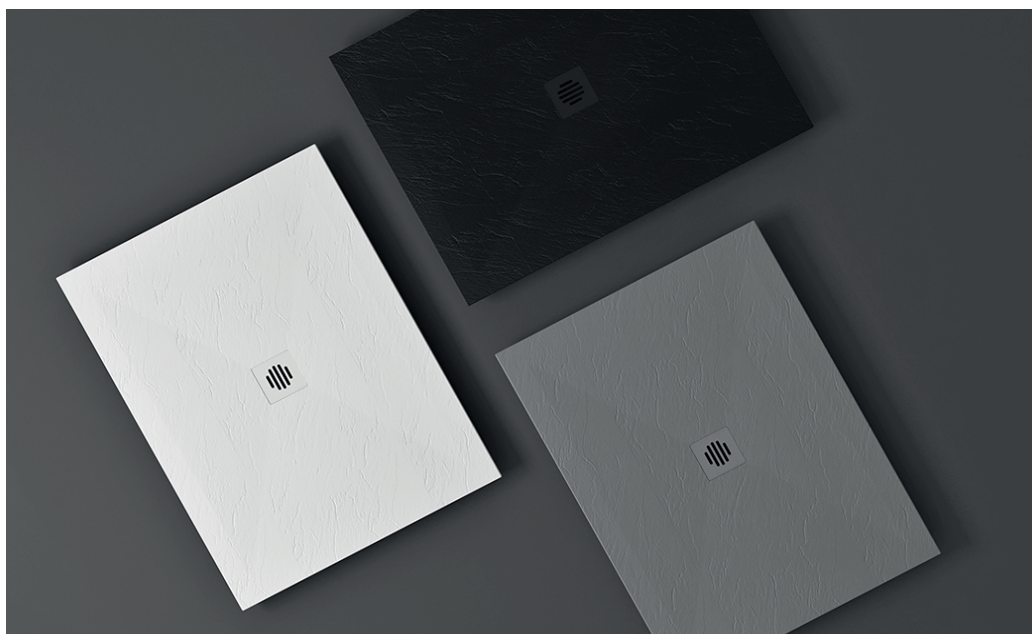

Slate

Base de douche avec cache drain
Résine moulée à haute pression
Texturé blanc, gris & noir

Shower base with drain cover
High pressure molded resin
Textured white, grey & black

slate

Bases :

- 36" x 36" B3636RCAT_J
- 42" x 36" B4236RRET_J
- 42" x 42" B4242RCAT_J
- 48" x 32" B4832RRET_J
- 48" x 36" B4836RRET_J
- 48" x 42" B4842RRET_J
- 54" x 36" B5436RRET_J
- 60" x 32" B6032RRET_J
- 60" x 36" B6036RRET_J
- 60" x 42" B6042RRET_J

Dimensions d'emballage / Packaging dimensions

- **36" X 36" : B3636RCAT_J**
  Boîte / Box :
  38 1/8" x 38 1/8" x 2 1/2", 77lbs
  968mm x 968mm x 64mm, 35kg
- **42" X 36" : B4236RRET_J**
  Boîte / Box :
  44 1/8" x 38 1/8" x 2 1/2", 90lbs
  1121mm x 968mm x 64mm, 41kg
- **42" X 42" : B4242RRET_J**
  Boîte / Box :
  44 1/8" x 44 1/8" x 2 1/2", 106lbs
  1121mm x 1121mm x 64mm, 48kg
- **48" X 32" : B4832RRET_J**
  Boîte / Box :
  50 1/8" x 34 1/8" x 2 1/2", 93lbs
  1273mm x 866mm x 64mm, 42kg
- **48" X 36" : B4836RRET_J**
  Boîte / Box :
  50 1/8" x 38 1/8" x 2 1/2", 104lbs
  1273mm x 968mm x 64mm, 47kg
- **48" X 42" : B4842RRET_J**
  Boîte / Box :
  50 1/8" x 44 1/8" x 2 1/2", 121lbs
  1273mm x 1121mm x 64mm, 55kg
- **54" X 36" : B5436RRET_J**
  Boîte / Box :
  56 1/8" x 38 1/8" x 2 1/2", 117lbs
  1425mm x 968mm x 64mm, 53kg
- **60" X 32" : B6032RRET_J**
  Boîte / Box :
  62 1/8" x 34 1/8" x 2 1/2", 115lbs
  1578mm x 866mm x 64mm, 52kg
- **60" X 36" : B6036RRET_J**
  Boîte / Box :
  62 1/8" x 38 1/8" x 2 1/2", 130lbs
  1578mm x 968mm x 64mm, 59kg
- **60" X 42" : B6042RRET_J**
  Boîte / Box :
  62 1/8" x 44 1/8" x 2 1/2", 150lbs
  1578mm x 1121mm x 64mm, 68kg

Variable dimensions / Dimensions variables

	3636	4236	4242	4832	4836	4842	5436	6032	6036	6042
A	35 3/4" [908mm]	41 3/4" [1060mm]	41 3/4" [1060mm]	47 3/4" [1213mm]	47 3/4" [1213mm]	47 3/4" [1213mm]	53 3/4" [1365mm]	59 3/4" [1518mm]	59 3/4" [1518mm]	59 3/4" [1518mm]
B	35 3/4" [908mm]	35 3/4" [908mm]	41 3/4" [1060mm]	31 3/4" [806mm]	35 3/4" [908mm]	41 3/4" [1060mm]	35 3/4" [908mm]	31 3/4" [806mm]	35 3/4" [908mm]	41 3/4" [1060mm]
C	17 7/8" [454mm]	20 7/8" [530mm]	20 7/8" [530mm]	23 7/8" [606mm]	23 7/8" [606mm]	23 7/8" [606mm]	26 7/8" [683mm]	29 7/8" [759mm]	29 7/8" [759mm]	29 7/8" [759mm]
D	17 7/8" [454mm]	17 7/8" [454mm]	20 7/8" [530mm]	15 7/8" [403mm]	17 7/8" [454mm]	20 7/8" [530mm]	17 7/8" [454mm]	15 7/8" [403mm]	17 7/8" [454mm]	20 7/8" [530mm]

Les dimensions sont soumises à des tolérances de fabrication et peuvent changer sans préavis
The dimensions are subject to manufacturer's tolerance and may change without notice.

**Dimensions shown are for the boxes as whole. Some boxes may be smaller than the dimension shown.

REV : 2025-02-13

zitta.ca